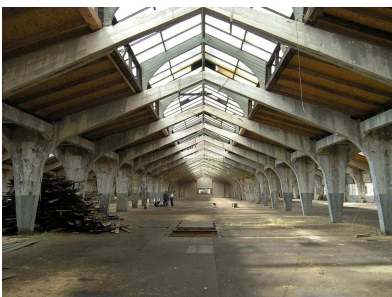

Ergebnisliste Datenbankrecherche

Landkreis:	Teltow-Fläming
Ort:	Luckenwalde
Gemeinde:	Luckenwalde
Straße Hausnr.:	Industriestraße 1 a & 1 b & 1 c & 1 d;
Sachbegriff:	Fabrikanlage
Juristische Personen:	Bauherr: Hutfabrik Steinberg; Bauherr: Norddeutsche Maschinenbau AG (Nordeuma);
Ausweis-Art:	ED
Denkmalbezeichnung:	Gebäude der Hutfabrik Steinberg, Hermann & Co, bzw. der Norddeutschen Maschinenbau AG: Toreinfahrt, Verwaltungsgebäude, Produktionsgebäude, Kessel- und Maschinenhaus sowie Reste der Werkseinfahrt
Dokumentnr (*):	09105405,T
Beschreibung:	Dehio Brandenburg, 2012: LuckenwHutfabrikSteinberg

---

Landkreis:	Teltow-Fläming
Ort:	Luckenwalde
Gemeinde:	Luckenwalde
Straße Hausnr.:	Industriestraße 1 c;
Sachbegriff:	Fabrikgebäude
Baudaten:	Datierung: 1921/1924; Restaurierung: 2001/2011;
Künstlername:	Entwurf: Mendelsohn, Erich;